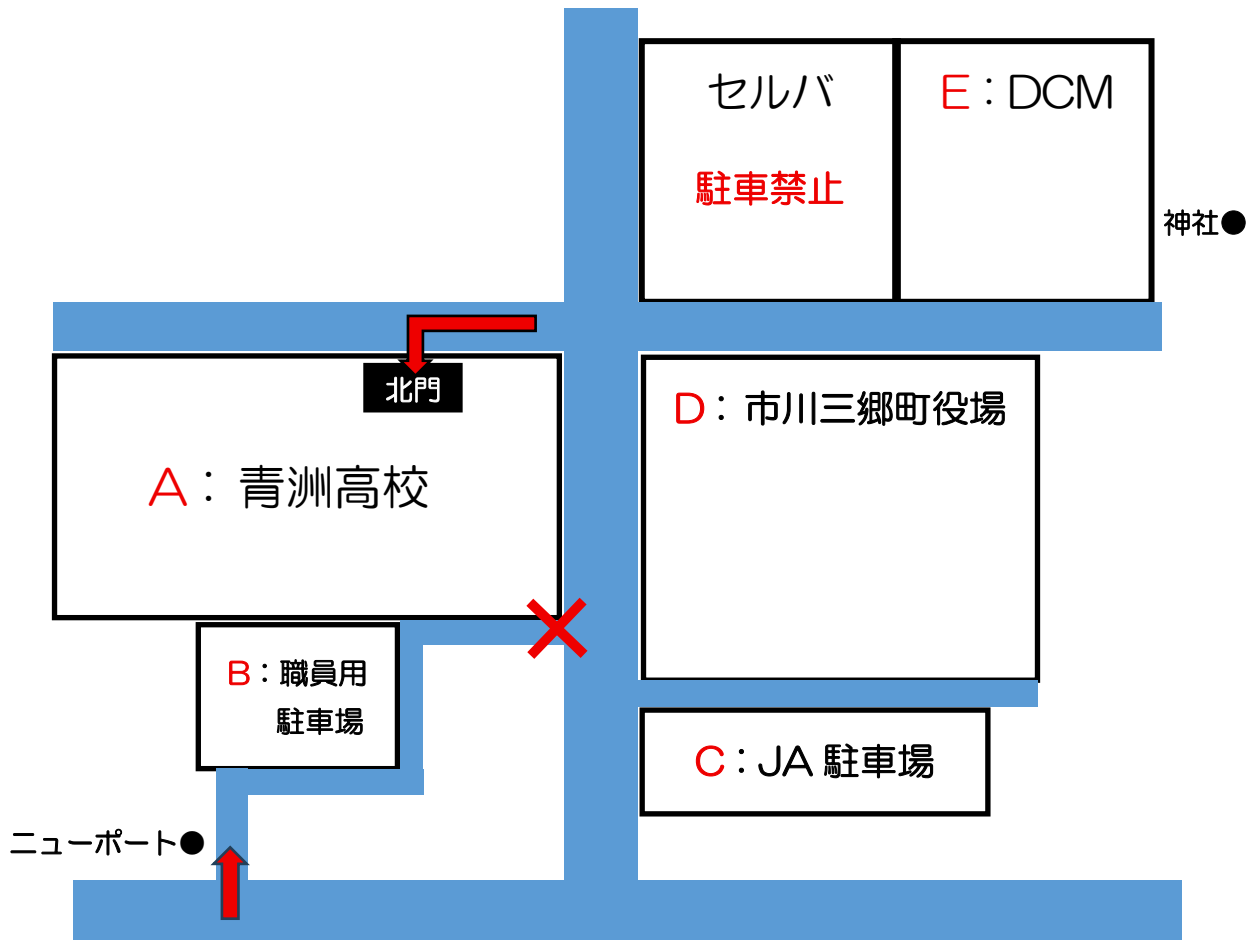

R8 PTA 総会保護者用駐車場について

駐車台数に限りがございますので、**できる限り相乗りまたは公共交通機関での御来校にご協力ください。**

「DCM 市川三郷店」「JA 駐車場」「市川三郷町役場駐車場」につきましては、全面使用ではありませんので駐車の際には係員の誘導にしたがい駐車をお願いいたします。

**A: (校舎周辺) ・ ・ 北門から入場し、係員の誘導に従い校舎周辺へ駐車してください。
* 駐車台数 ・ ・ 約 100 台**

**B: (青洲高校職員駐車場) ・ ・ レストランニューポート入口を曲がり入場してください。
* 駐車台数 ・ ・ 約 100 台**

**C: (JA 駐車場) ・ ・ 駐車場北側の区画 (役場側) に駐車してください。
* 駐車台数 ・ ・ 約 50 台**

**D: (市川三郷役場) ・ ・ 役場駐車場西側 (道路沿い) の区画に駐車してください。
* 駐車台数 ・ ・ 約 25 台**

**E: (DCM 駐車場) ・ ・ 駐車場東側 (神社側) の区画に駐車してください。
* 駐車台数 ・ ・ 約 30 台**